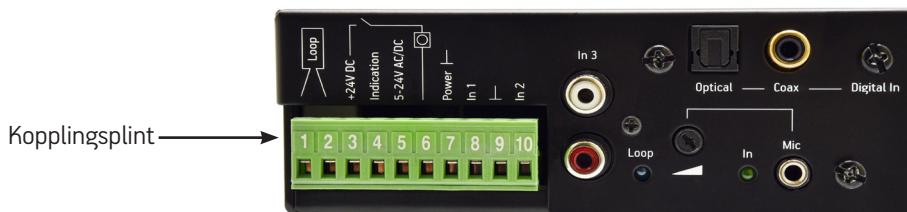

Tillbehör

Art nr	Beskrivning
241602	M-2, Svanhalsmikrofon för bord, 3,5 mm hane, kabel=1,5 m
242401	13A, Elektretmikrofon med kardborrefäste, 3,5 mm hane, kabel=1,8 m
581050	Myggmikrofon, 3,5 mm hane, kabel=1,1 m
283240	Univox Rumslinga på kabelrulle, 0,75 mm², inkl. 50 clips, ljusgrå, 30 m
285001	Skylt 1 "Teleslinga, ställ in hörapparaten i T- eller MT-läge", 140 x 188 mm, kartong
285021	Skylt T-symbol, 125 x 114 mm, självhäftande dekal
285023	Skylt T-symbol, 80 x 73 mm, självhäftande dekal
286022	FGA-40HQ, jordisolator
861017	Installationskabel EQQXB EASY 1x4x0,5, vit 100m-bobin
281031	Optisk fiberkabel audio, toslink-toslink, 2 m
281032	Optisk fiberkabel audio, toslink-toslink, 1 m
281061	SPDIF/Toslink-splitter
283260	Slingmatta, 600x600x4mm, Svart
589060	Koaxialkabel hane i båda ändar, kabel=1,5m

För kompletterande upplysningar hänvisar vi till datablad/broschyr och bruks-/installationsanvisning som kan laddas ned från www.edin.se. Vid behov kan reservdelistor och annan teknisk dokumentation beställas via support@edin.se.