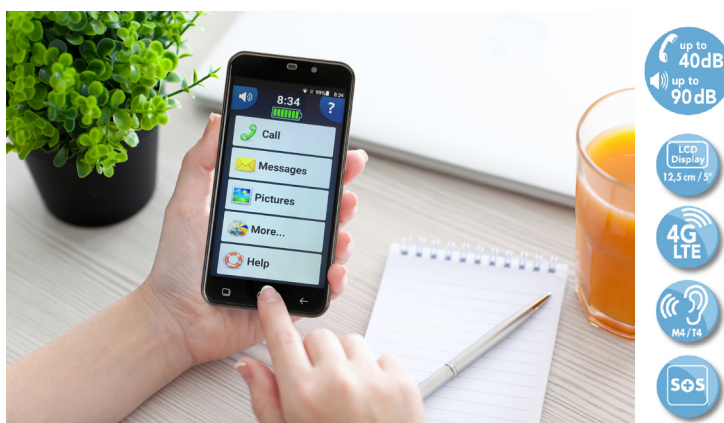

 **Bluetooth™**
4.0

 **Android 5.1**

PowerTel M9500

Specifikationer

Storlek:	144 x 73 x 10,6 mm (BxDxH)
Vikt:	175 g med batteri (ca 118 g utan batteri)
Art nr	Beskrivning
273529	PowerTel M9500, mobiltelefon, Android, +40dB