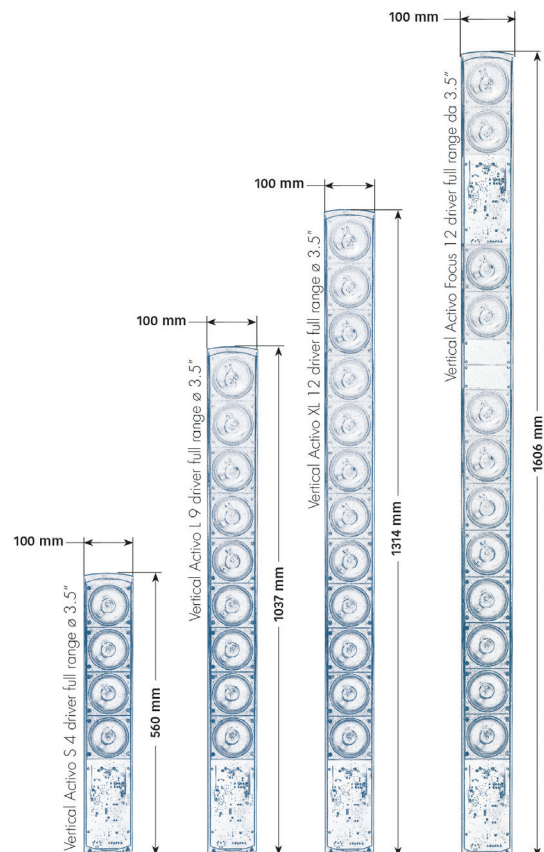

Activo högtalare

Teknologi	DSP och Power over Signal (POS)
DSP	28/56 bit - fs 48KHz
Effekt	
Activo Focus	10x30W (2 element med 10° riktbarhet)
Activo XL	12x30W
Activo L	9x30W
Activo S	4x30W
Frekvensomfång	50-18.000Hz
Drivspänning	43V DC (genom All One styrenhet)
Vikt och dimensioner	
Activo Focus	10,5kg, 1.606x100x50 mm (HxBxD)
Activo XL	8,5kg, 1.314x100x50 mm
Activo L	6,9kg, 1.037x100x50 mm
Activo S	3,5kg, 560x100x50 mm
Standardfärger	vit (RAL 9010) / beige-grå (RAL 7006)